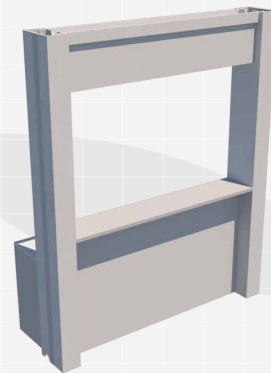

STRUCTURES

ST-001

10' x 10' Pergola with signs
115" (W) x 115" (D) x 104" (H)

STRUCTURES

ST-002

Kiosk 001 with columns & counter
113" (W) x 29.5" (D) x 8' (H)

STRUCTURES

ST-003

Arch 001 with columns and curved header
115" (W) x 1' (D) x 104" (H)

STRUCTURES

ST-004

Kiosk 002 with columns & 2 level counter
78" (W) x 28" (D) x 8' (H)

STRUCTURES

ST-005

Tower 001 - 4' x 4' x 12'
4' (W) x 4' (D) x 12' (H)

STRUCTURES

ST-006

Tower 002 - 8' x 4' x 12'
8' (W) x 4' (D) x 12' (H)

STRUCTURES

ST-007

Tower 003 with beams & totem
156" (W) x 59" (D) x 104" (H)

STRUCTURES

ST-008

Arch 002 Ranch style
138" (W) x 20" (D) x 10' (H)

STRUCTURES

ST-009

Display rack with beam header & column
8' (W) x 1' (D) x 104" (H)

STRUCTURES

ST-010

Wall module with ledge and shelves
4' (W) x 23" (D) x 8' (H)