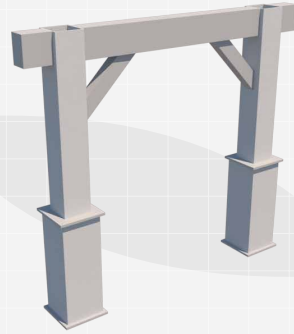

STRUCTURES

ST-006

Tower 002 - 8' x 4' x 12'
8' (W) x 4' (D) x 12' (H)

STRUCTURES

ST-007

Tower 003 with beams & totem
156" (W) x 59" (D) x 104" (H)

STRUCTURES

ST-008

Arch 002 Ranch style
138" (W) x 20" (D) x 10' (H)

STRUCTURES

ST-009

Display rack with beam header & column
8' (W) x 1' (D) x 104" (H)

STRUCTURES

ST-010

Wall module with ledge and shelves
4' (W) x 23" (D) x 8' (H)

STRUCTURES

ST-011

Gazebo with lights - 10' x 10' x 8'
111" (W) x 111" (D) x 8' (H)

STRUCTURES

ST-012

Gazebo with signs and lights - 10' x 10' x 10'
111" (W) x 111" (D) x 10' (H)