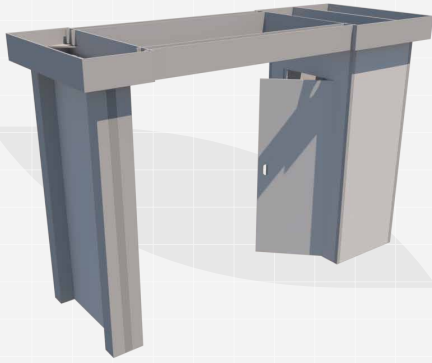

STRUCTURES

ST-001

10' x 10' Pergola with signs
115" (W) x 115" (D) x 104" (H)

STRUCTURES

ST-002

Kiosk 001 with columns & counter
113" (W) x 29.5" (D) x 8' (H)

STRUCTURES

ST-003

Arch 001 with columns and curved header
115" (W) x 1' (D) x 104" (H)

STRUCTURES

ST-004

Kiosk 002 with columns & 2 level counter
78" (W) x 28" (D) x 8' (H)

STRUCTURES

ST-005

Tower 001 - 4' x 4' x 12'
4' (W) x 4' (D) x 12' (H)

STRUCTURES

ST-006

Tower 002 - 8' x 4' x 12'
8' (W) x 4' (D) x 12' (H)

STRUCTURES

ST-007

Tower 003 with beams & totem
156" (W) x 59" (D) x 104" (H)

STRUCTURES

ST-008

Arch 002 Ranch style
138" (W) x 20" (D) x 10' (H)

STRUCTURES

ST-009

Display rack with beam header & column
8' (W) x 1' (D) x 104" (H)

STRUCTURES

ST-010

Wall module with ledge and shelves
4' (W) x 23" (D) x 8' (H)