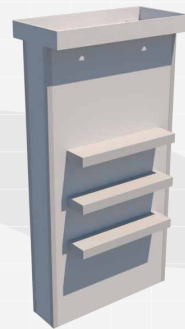

Arch 001 with columns and curved header
115" (W) x 1' (D) x 104" (H)

STRUCTURES

ST-004

Kiosk 002 with columns & 2 level counter
78" (W) x 28" (D) x 8' (H)

STRUCTURES

ST-005

Tower 001 - 4' x 4' x 12'
4' (W) x 4' (D) x 12' (H)

STRUCTURES

ST-006

Tower 002 - 8' x 4' x 12'
8' (W) x 4' (D) x 12' (H)

STRUCTURES

ST-007

Tower 003 with beams & totem
156" (W) x 59" (D) x 104" (H)

STRUCTURES

ST-008

Arch 002 Ranch style
138" (W) x 20" (D) x 10' (H)

STRUCTURES

ST-009

Display rack with beam header & column
8' (W) x 1' (D) x 104" (H)

STRUCTURES

ST-010

Wall module with ledge and shelves
4' (W) x 23" (D) x 8' (H)

STRUCTURES

ST-011

Gazebo with lights - 10' x 10' x 8'
111" (W) x 111" (D) x 8' (H)

STRUCTURES

ST-012

Gazebo with signs and lights - 10' x 10' x 10'
111" (W) x 111" (D) x 10' (H)