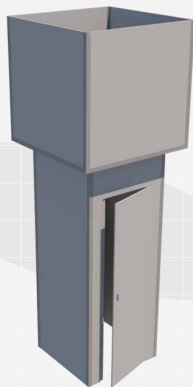

STRUCTURES

ST-001

10' x 10' Pergola with signs
115" (W) x 115" (D) x 104" (H)

STRUCTURES

ST-002

Kiosk 001 with columns & counter
113" (W) x 29.5" (D) x 8' (H)

STRUCTURES

ST-003

Arch 001 with columns and curved header
115" (W) x 1' (D) x 104" (H)

STRUCTURES

ST-004

Kiosk 002 with columns & 2 level counter
78" (W) x 28" (D) x 8' (H)

STRUCTURES

ST-005

Tower 001 - 4' x 4' x 12'
4' (W) x 4' (D) x 12' (H)

STRUCTURES

ST-006

Tower 002 - 8' x 4' x 12'
8' (W) x 4' (D) x 12' (H)

STRUCTURES

ST-007

Tower 003 with beams & totem
156" (W) x 59" (D) x 104" (H)

STRUCTURES

ST-008

Arch 002 Ranch style
138" (W) x 20" (D) x 10' (H)

STRUCTURES

ST-009

Display rack with beam header & column
8' (W) x 1' (D) x 104" (H)

STRUCTURES

ST-010

Wall module with ledge and shelves
4' (W) x 23" (D) x 8' (H)