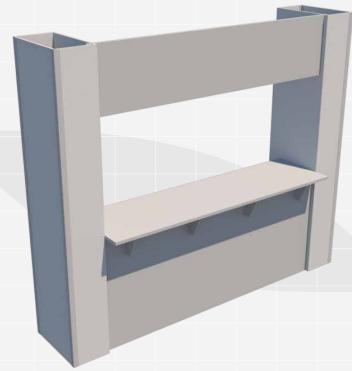

STRUCTURES

ST-001

10' x 10' Pergola with signs
115" (W) x 115" (D) x 104" (H)

STRUCTURES

ST-002

Kiosk 001 with columns & counter
113" (W) x 29.5" (D) x 8' (H)

STRUCTURES

ST-003

Arch 001 with columns and curved header
115" (W) x 1' (D) x 104" (H)

STRUCTURES

ST-004

Kiosk 002 with columns & 2 level counter
78" (W) x 28" (D) x 8' (H)

STRUCTURES

ST-005

Tower 001 - 4' x 4' x 12'
4' (W) x 4' (D) x 12' (H)

STRUCTURES

ST-006

Tower 002 - 8' x 4' x 12'
8' (W) x 4' (D) x 12' (H)

STRUCTURES

ST-007

Tower 003 with beams & totem
156" (W) x 59" (D) x 104" (H)

STRUCTURES

ST-008

Arch 002 Ranch style
138" (W) x 20" (D) x 10' (H)

STRUCTURES

ST-009

Display rack with beam header & column
8' (W) x 1' (D) x 104" (H)

STRUCTURES

ST-010

Wall module with ledge and shelves
4' (W) x 23" (D) x 8' (H)