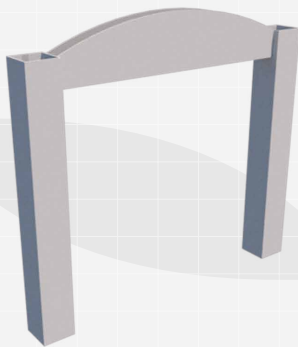

STRUCTURES

ST-001

10' x 10' Pergola with signs
115" (W) x 115" (D) x 104" (H)

STRUCTURES

ST-002

Kiosk 001 with columns & counter
113" (W) x 29.5" (D) x 8' (H)

STRUCTURES

ST-003

Arch 001 with columns and curved header
115" (W) x 1' (D) x 104" (H)

STRUCTURES

ST-004

Kiosk 002 with columns & 2 level counter
78" (W) x 28" (D) x 8' (H)

STRUCTURES

ST-005

Tower 001 - 4' x 4' x 12'
4' (W) x 4' (D) x 12' (H)

STRUCTURES

ST-006

Tower 002 - 8' x 4' x 12'
8' (W) x 4' (D) x 12' (H)

STRUCTURES

ST-007

Tower 003 with beams & totem
156" (W) x 59" (D) x 104" (H)

STRUCTURES

ST-008

STRUCTURES

ST-011

Gazebo with lights - 10' x 10' x 8'
111" (W) x 111" (D) x 8' (H)

STRUCTURES

ST-012

Gazebo with signs and lights - 10' x 10' x 10'
111" (W) x 111" (D) x 10' (H)