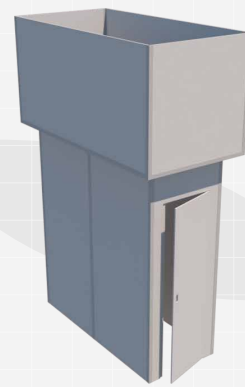

STRUCTURES

ST-001

10' x 10' Pergola with signs
115" (W) x 115" (D) x 104" (H)

STRUCTURES

ST-002

Kiosk 001 with columns & counter
113" (W) x 29.5" (D) x 8' (H)

STRUCTURES

ST-003

Arch 001 with columns and curved header
115" (W) x 1' (D) x 104" (H)

STRUCTURES

ST-004

Kiosk 002 with columns & 2 level counter
78" (W) x 28" (D) x 8' (H)

STRUCTURES

ST-005

Tower 001 - 4' x 4' x 12'
4' (W) x 4' (D) x 12' (H)

STRUCTURES

ST-006

Tower 002 - 8' x 4' x 12'
8' (W) x 4' (D) x 12' (H)

STRUCTURES

ST-007

Tower 003 with beams & totem
156" (W) x 59" (D) x 104" (H)

STRUCTURES

ST-008

Arch 002 Ranch style
138" (W) x 20" (D) x 10' (H)

STRUCTURES

ST-009

Display rack with beam header & column
8' (W) x 1' (D) x 104" (H)

STRUCTURES

ST-010

Wall module with ledge and shelves
4' (W) x 23" (D) x 8' (H)