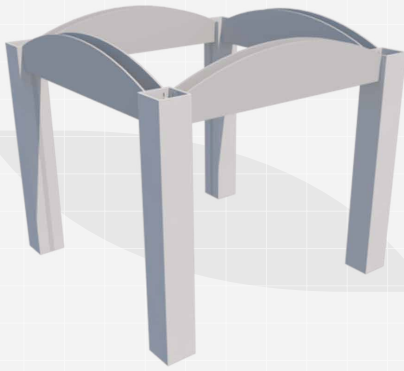

STRUCTURES

ST-001

10' x 10' Pergola with signs
115" (W) x 115" (D) x 104" (H)

STRUCTURES

ST-002

Kiosk 001 with columns & counter
113" (W) x 29.5" (D) x 8' (H)

STRUCTURES

ST-003

Arch 001 with columns and curved header
115" (W) x 1' (D) x 104" (H)

STRUCTURES

ST-004

Kiosk 002 with columns & 2 level counter
78" (W) x 28" (D) x 8' (H)

STRUCTURES

ST-005

Tower 001 - 4' x 4' x 12'
4' (W) x 4' (D) x 12' (H)

STRUCTURES

ST-006

Tower 002 - 8' x 4' x 12'
8' (W) x 4' (D) x 12' (H)

STRUCTURES

ST-007

Tower 003 with beams & totem
156" (W) x 59" (D) x 104" (H)

STRUCTURES

ST-008

STRUCTURES

ST-011

Gazebo with lights - 10' x 10' x 8'
111" (W) x 111" (D) x 8' (H)

STRUCTURES

ST-012

Gazebo with signs and lights - 10' x 10' x 10'
111" (W) x 111" (D) x 10' (H)