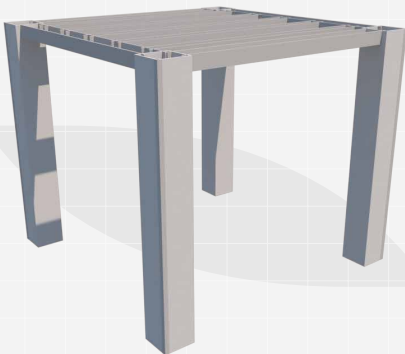

STRUCTURES

ST-001

10' x 10' Pergola with signs
115" (W) x 115" (D) x 104" (H)

STRUCTURES

ST-002

Kiosk 001 with columns & counter
113" (W) x 29.5" (D) x 8' (H)

STRUCTURES

ST-003

STRUCTURES

ST-006

Tower 002 - 8' x 4' x 12'
8' (W) x 4' (D) x 12' (H)

STRUCTURES

ST-007

Tower 003 with beams & totem
156" (W) x 59" (D) x 104" (H)

STRUCTURES

ST-008

Arch 002 Ranch style
138" (W) x 20" (D) x 10' (H)

STRUCTURES

ST-009

Display rack with beam header & column
8' (W) x 1' (D) x 104" (H)

STRUCTURES

ST-010

Wall module with ledge and shelves
4' (W) x 23" (D) x 8' (H)

STRUCTURES

ST-011

Gazebo with lights - 10' x 10' x 8'
111" (W) x 111" (D) x 8' (H)

STRUCTURES

ST-012

Gazebo with signs and lights - 10' x 10' x 10'
111" (W) x 111" (D) x 10' (H)