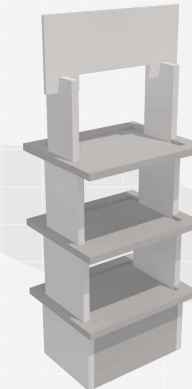

DISPLAYS

DI-001A

Floor Display 01 - 13mm, Semi-Permanent  
24"(W) x 12"(D) x 60"(H)

DISPLAYS

DI-002A

Floor Display 02, Semi-Permanent  
27"(W) x 12"(D) x 56"(H)

DISPLAYS

DI-002B

Floor Display 02, Semi-Permanent, Collapsible  
24"(W) x 12"(D) x 56"(H)

DISPLAYS

DI-003

Floor Display 03, Semi-Permanent, DS  
22"(W) x 12"(D) x 52"(H)

DISPLAYS

DI-004

Floor Display 04, Semi-Permanent, DS  
24"(W) x 24"(D) x 66"(H)

DISPLAYS

DI-010

Floor Display 01, temporary  
18"(W) x 12"(D) x 57"(H)

DISPLAYS

DI-011

**Floor Display 02, temporary w/clips**  
20"(W) x 10.5"(D) x 60"(H)

DISPLAYS

DI-013

**Floor Display 04, temporary w/hooks**  
16"(W) x 12"(D) x 59"(H)

DISPLAYS

DI-020

**Dump Bin 01**  
16"(W) x 14"(D) x 45"(H)