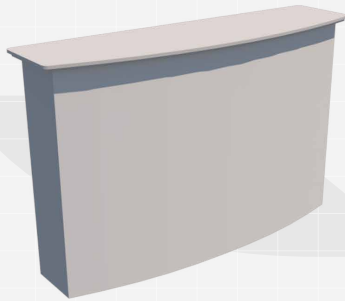

TABLES AND PODIUMS

TA-040B

Curved Counter 01 - 64"
64"(W) x 18"(D) x 40"(H)