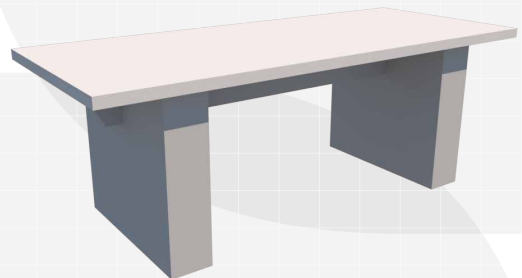

Round Table 01 - 36"
24" (Di) x 36" (H)

TABLES AND PODIUMS

TA-013

Round Table 01 with storage
24" (Di) x 40" (H)

TABLES AND PODIUMS

TA-015

Round Coffee Table 01
24" (Di) x 16" (H)

TABLES AND PODIUMS

TA-020

Picnic Table 01 - 72"
72"(W) x 36"(D) x 30"(H)

TABLES AND PODIUMS

TA-022A

Contemporary Table 01 - 60"
60"(W) x 30"(D) x 30"(H)

TABLES AND PODIUMS

TA-022B

Contemporary Table 01 - 84"
84"(W) x 30"(D) x 30"(H)

TABLES AND PODIUMS

TA-025

Contemporary Coffee Table 01 - 48"
48"(W) x 20"(D) x 17"(H)

TABLES AND PODIUMS

TA-030

Contemporary Table 02
36"(W) x 20"(D) x 30"(H)

TABLES AND PODIUMS

TA- 040A