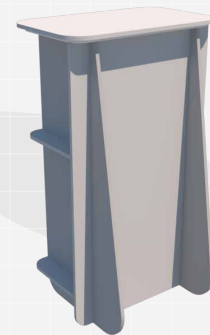

Table 06 - 87" x 40"
87" (W) x 18" (D) x 40" (H)

TABLES AND PODIUMS

TA-007A

Table 07 - 87" x 30" Doors
87" (W) x 18" (D) x 30" (H)

TABLES AND PODIUMS

TA-007B

Table 07 - 87" x 40" Doors
87" (W) x 18" (D) x 40" (H)

TABLES AND PODIUMS

TA-008

Podium 01 with Shelves
24" (W) x 19" (D) x 40" (H)

TABLES AND PODIUMS

TA-010A

Round Table 01 - 30"
24" (Di) x 30" (H)

TABLES AND PODIUMS

TA-010B

Round Table 01 - 36"
24" (Di) x 36" (H)

TABLES AND PODIUMS

TA-013

Round Table 01 with storage
24" (Di) x 40" (H)

TABLES AND PODIUMS

TA-015

Round Coffee Table 01
24" (Di) x 16" (H)

TABLES AND PODIUMS