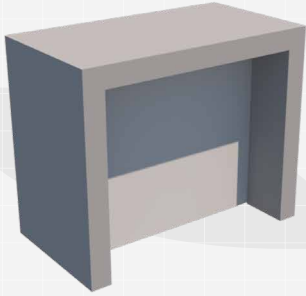

Round Table 01 - 36"
24" (Di) x 36" (H)

TABLES AND PODIUMS

TA-013

Round Table 01 with storage
24" (Di) x 40" (H)

TABLES AND PODIUMS

TA-015

Round Coffee Table 01
24" (Di) x 16" (H)

TABLES AND PODIUMS

TA-020

Picnic Table 01 - 72"
72"(W) x 36"(D) x 30"(H)

TABLES AND PODIUMS

TA-022A

Contemporary Table 01 - 60"
60"(W) x 30"(D) x 30"(H)

TABLES AND PODIUMS

TA-022B

Contemporary Table 01 - 84"
84"(W) x 30"(D) x 30"(H)

TABLES AND PODIUMS

TA-025

Contemporary Coffee Table 01 - 48"
48"(W) x 20"(D) x 17"(H)

TABLES AND PODIUMS

TA-030

Contemporary Table 02
36"(W) x 20"(D) x 30"(H)

TABLES AND PODIUMS

TA- 040A