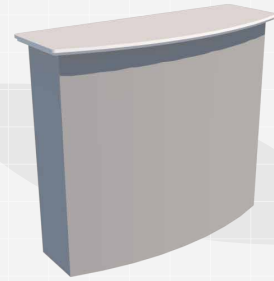

TA-020

Picnic Table 01 - 72"
72"(W) x 36"(D) x 30"(H)

TABLES AND PODIUMS

TA-022A

Contemporary Table 01 - 60"
60"(W) x 30"(D) x 30"(H)

TABLES AND PODIUMS

TA-022B

Contemporary Table 01 - 84"
84"(W) x 30"(D) x 30"(H)

TABLES AND PODIUMS

TA-025

Contemporary Coffee Table 01 - 48"
48"(W) x 20"(D) x 17"(H)

TABLES AND PODIUMS

TA-030

Contemporary Table 02
36"(W) x 20"(D) x 30"(H)

TABLES AND PODIUMS

TA- 040A

Curved Counter 01 - 48"
48"(W) x 18"(D) x 40"(H)

TABLES AND PODIUMS

TA-040B

Curved Counter 01 - 64"
64"(W) x 18"(D) x 40"(H)

TABLES AND PODIUMS

TA-070

Pedestal 01 - 40"
16"(W) x 16"(D) x 40"(H)