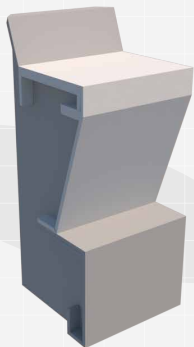

CHAIRS & STOOLS

CH-001A

**Stool 01 - 24"**, set of 2 units  
16" (W) x 16" (D) x 24" (H)

CHAIRS & STOOLS

CH-001B

**Stool 01 - 16"**, set of 2 units  
16" (W) x 16" (D) x 16" (H)

CHAIRS & STOOLS

CH-010

**Designer Chair 01**  
15" (W) x 22" (D) x 32" (H)

CHAIRS & STOOLS

CH-011

**Designer Loveseat 01**  
48" (W) x 22" (D) x 32" (H)

CHAIRS & STOOLS

CH-012

**Designer High Stool 01**  
15" (W) x 16" (D) x 36" (H)

CHAIRS & STOOLS

CH-030

**Picnic Bench 01**  
48" (W) x 12" (D) x 16" (H)