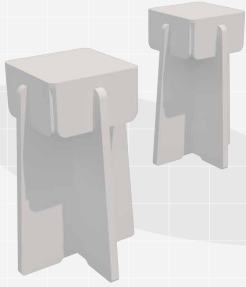

CHAIRS & STOOLS

CH-001A

**Stool 01 - 24"**, set of 2 units  
16" (W) x 16" (D) x 24" (H)

CHAIRS & STOOLS

CH-001B

**Stool 01 - 16"**, set of 2 units  
16" (W) x 16" (D) x 16" (H)

CHAIRS & STOOLS

CH-010

**Designer Chair 01**  
15" (W) x 22" (D) x 32" (H)

CHAIRS & STOOLS

CH-011

**Designer Loveseat 01**  
48" (W) x 22" (D) x 32" (H)

CHAIRS & STOOLS

CH-012

**Designer High Stool 01**  
15" (W) x 16" (D) x 36" (H)

CHAIRS & STOOLS

CH-030

**Picnic Bench 01**  
48" (W) x 12" (D) x 16" (H)