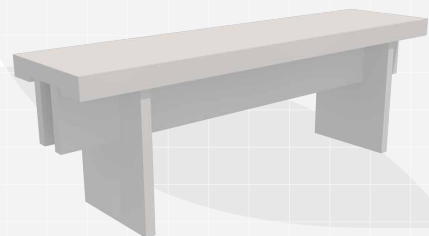

CHAIRS & STOOLS

CH-001A

**Stool 01 - 24"**, set of 2 units  
16" (W) x 16" (D) x 24" (H)

CHAIRS & STOOLS

CH-001B

**Stool 01 - 16"**, set of 2 units  
16" (W) x 16" (D) x 16" (H)

CHAIRS & STOOLS

CH-010

**Designer Chair 01**  
15" (W) x 22" (D) x 32" (H)

CHAIRS & STOOLS

CH-011

**Designer Loveseat 01**  
48" (W) x 22" (D) x 32" (H)

CHAIRS & STOOLS

CH-012

**Designer High Stool 01**  
15" (W) x 16" (D) x 36" (H)

CHAIRS & STOOLS

CH-030

**Picnic Bench 01**  
48" (W) x 12" (D) x 16" (H)