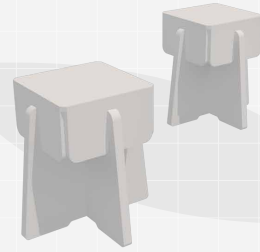

CHAIRS & STOOLS

CH-001A

**Stool 01 - 24"**, set of 2 units  
16" (W) x 16" (D) x 24" (H)

CHAIRS & STOOLS

CH-001B

**Stool 01 - 16"**, set of 2 units  
16" (W) x 16" (D) x 16" (H)

CHAIRS & STOOLS

CH-010

**Designer Chair 01**  
15" (W) x 22" (D) x 32" (H)

CHAIRS & STOOLS

CH-011

**Designer Loveseat 01**  
48" (W) x 22" (D) x 32" (H)

CHAIRS & STOOLS

CH-012

**Designer High Stool 01**  
15" (W) x 16" (D) x 36" (H)

CHAIRS & STOOLS

CH-030

**Picnic Bench 01**  
48" (W) x 12" (D) x 16" (H)