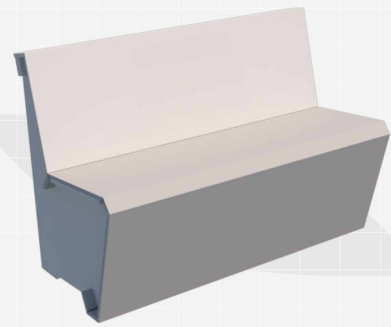

CHAIRS & STOOLS

CH-001A

**Stool 01 - 24"**, set of 2 units  
16" (W) x 16" (D) x 24" (H)

CHAIRS & STOOLS

CH-001B

**Stool 01 - 16"**, set of 2 units  
16" (W) x 16" (D) x 16" (H)

CHAIRS & STOOLS

CH-010

**Designer Chair 01**  
15" (W) x 22" (D) x 32" (H)

CHAIRS & STOOLS

CH-011

**Designer Loveseat 01**  
48" (W) x 22" (D) x 32" (H)

CHAIRS & STOOLS

CH-012

**Designer High Stool 01**  
15" (W) x 16" (D) x 36" (H)

CHAIRS & STOOLS

CH-030

**Picnic Bench 01**  
48" (W) x 12" (D) x 16" (H)